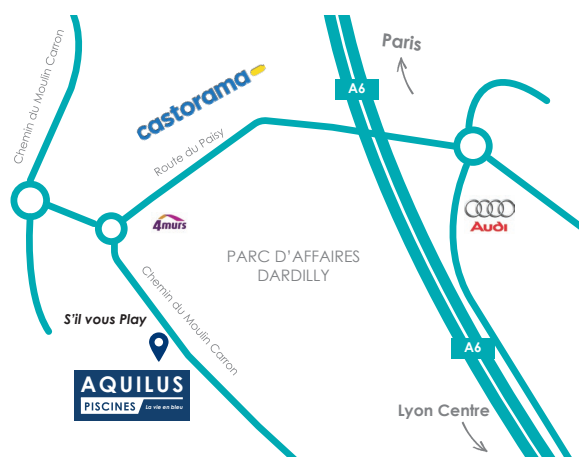

# Ça déménage !

communiqué de presse - Mars 2018

**Aquilus Piscines & Spas Lyon Ouest (69) vous accueillera dans de nouveaux locaux à partir d'avril 2018**

Depuis 1987, SWIMPOOL, concessionnaire exclusif AQUILUS PISCINES à Mâcon (71) et Lyon Ouest (69), vous propose ses services de construction, d'entretien et de rénovation de votre piscine, allant jusqu'à son aménagement paysagé.

Présent à Lyon Ouest (Tassin-La-Demi-Lune) depuis 2016, l'équipe Swimpool s'installera dans un nouvel écrin au cœur du **Pôle économique Ouest du Grand Lyon** dans le **Parc d'affaires de Dardilly**.

Ce nouvel espace offrira une expérience-client inédite à travers son **show room de près de 300 m<sup>2</sup>**.